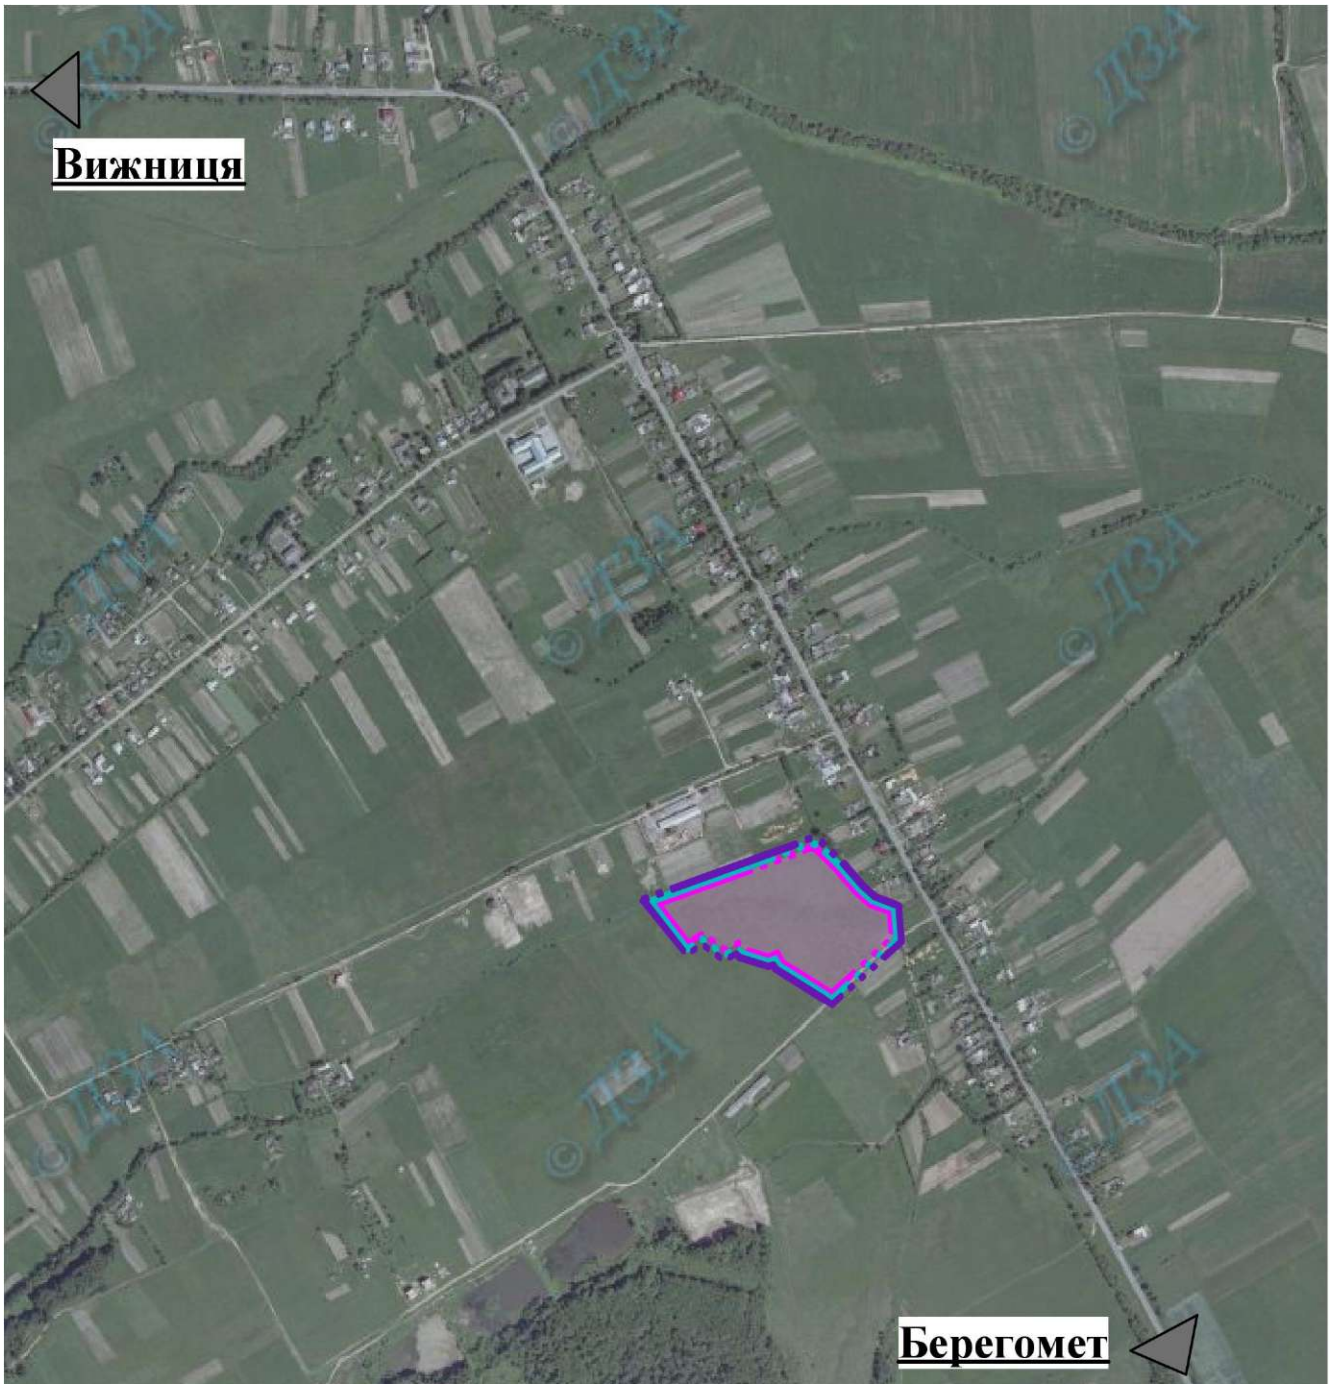

**Схема розташування території у  
планувальній структурі с. Черешенька,  
Вижницького району, Чернівецької області**

# Ситуаційна схема

 Межа розроблення детального плану

						Шифр : 266/2016			
						Детальний план території дачної, житлової та громадської забудови в урочищі "Березина" в с.Черешенька Вижицького району Чернівецької області			
Змін.	К-ть.	Арк.	№ Докум.	Підпис	Дата				
	ГАП	Данилюк Т.				Замовник: Черешеньська сільська рада	Стадія	Аркуш	Аркушів
	Розроб.	Є зерський М.					ДПТ	1	6
	Перевір.	Данилюк Т.							
						Схема розташування території у планувальній структурі с. Черешенька, Вижицького району. Чернівецької області		ПП "Центр європейського розвитку"	