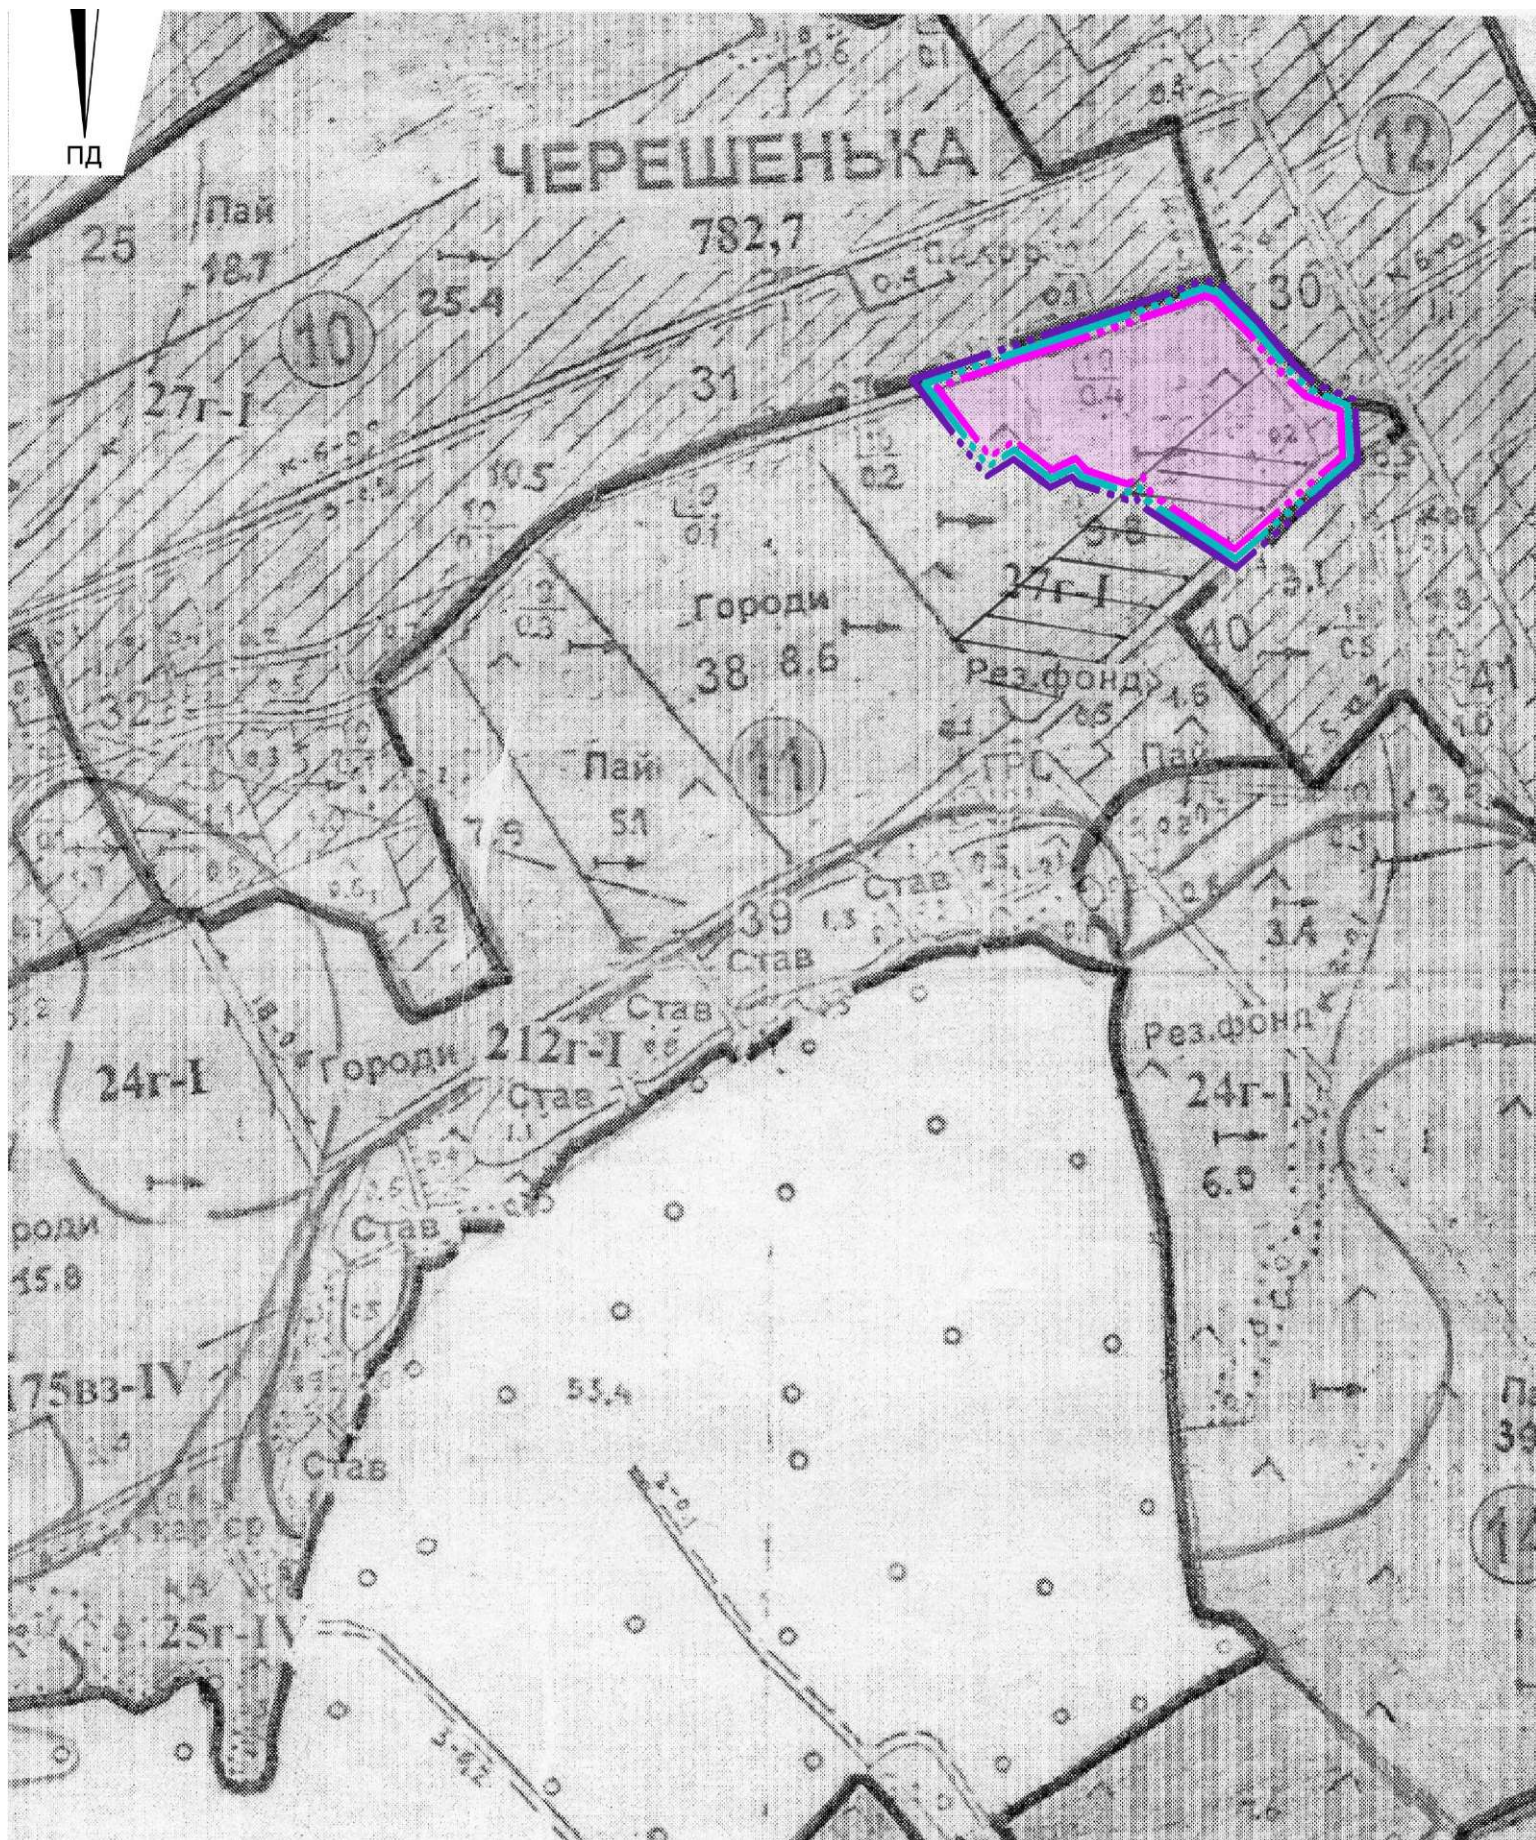

**Схема розташування території у  
планувальній структурі с. Черешенька,  
Вижницького району, Чернівецької області**

# Ситуаційна схема

 Межа розроблення детального плану

						Шифр : 266/2016			
						Детальний план території дачної, житлової та громадської забудови в урочищі "Березина" в с.Черешенька Вижицького району Чернівецької області			
Змін.	К-ть.	Арк.	№ Докум.	Підпис	Дата				
	ГАП	Данилюк Т.				Замовник: Черешеньська сільська рада	Стадія	Аркуш	Аркушів
	Розроб.	Є зерський М.					ДПТ	1	6
	Перевір.	Данилюк Т.							
						Схема розташування території у планувальній структурі с. Черешенька, Вижицького району. Чернівецької області		ПП "Центр європейського розвитку"	